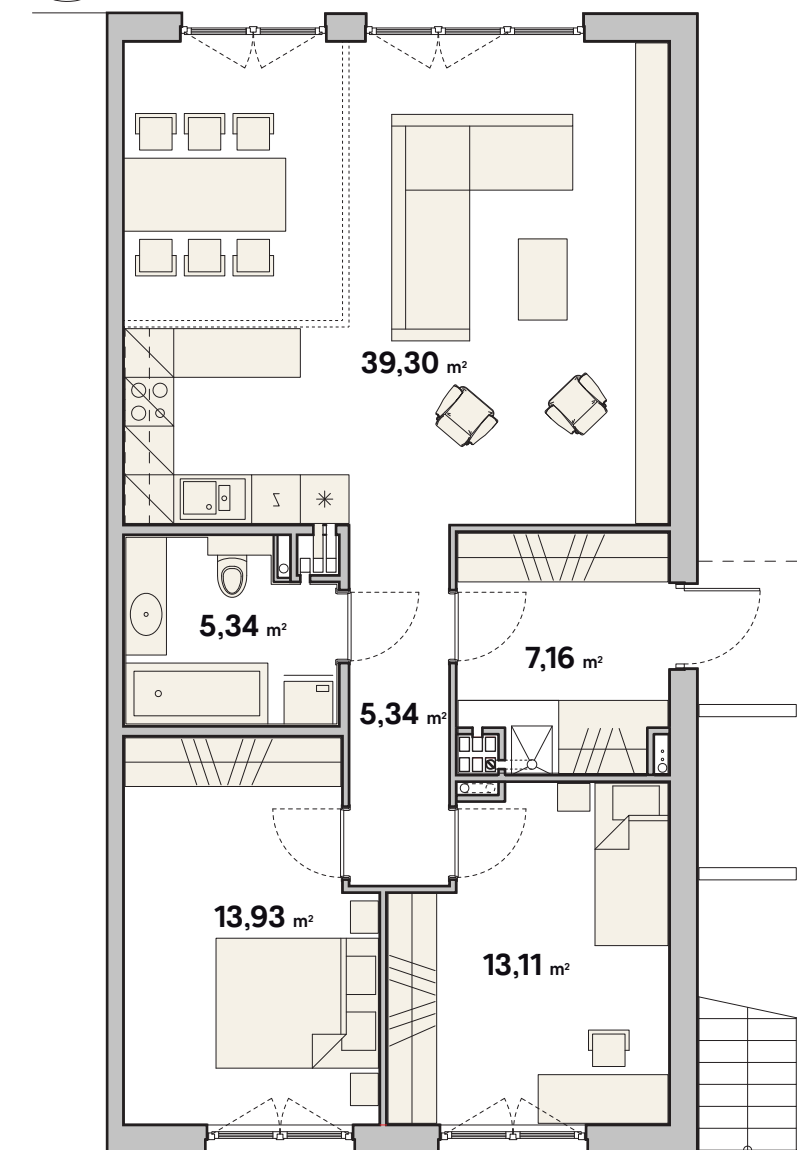

## MIESZKANIE 04C

POWIERZCHNIA

**84,18m<sup>2</sup>**

Salon z aneksem  
kuchennym  
**39,30 m<sup>2</sup>**

Sypialnia  
**13,93 m<sup>2</sup>**

Sypialnia  
**13,11 m<sup>2</sup>**

Łazienka  
**5,34 m<sup>2</sup>**

Wiatrołap  
**7,16 m<sup>2</sup>**

Przedpokój  
**5,34 m<sup>2</sup>**