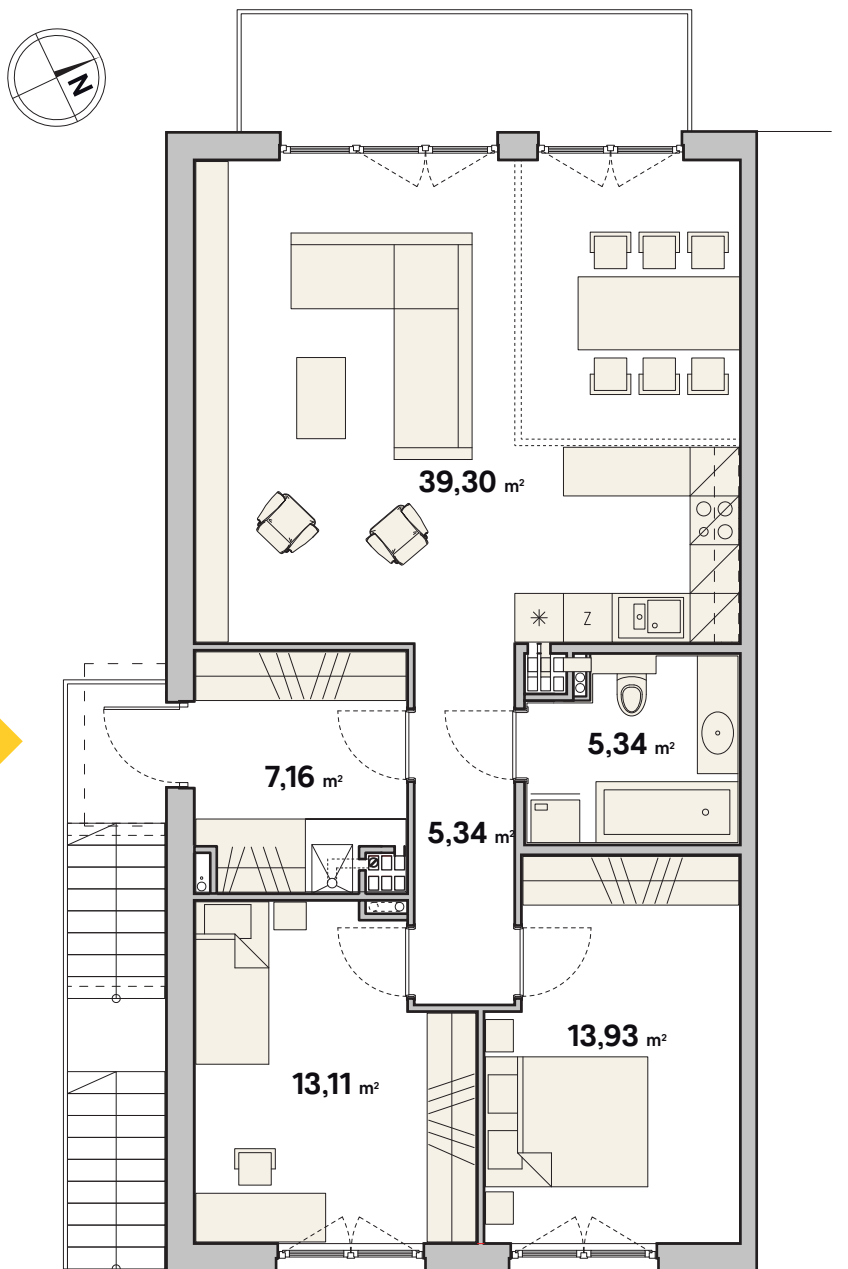

W MOKRONOSIE

OSIEDLE RODZINNE

MIESZKANIE 05B

POWIERZCHNIA
84,18m²

Salon z aneksem
kuchennym
39,30 m²

Sypialnia
13,93 m²

Sypialnia
13,11 m²

Łazienka
5,34 m²

Wiatrołap
7,16 m²

Przedpokój
5,34 m²

PROJEKT ZAGOSPODAROWANIA TERENU