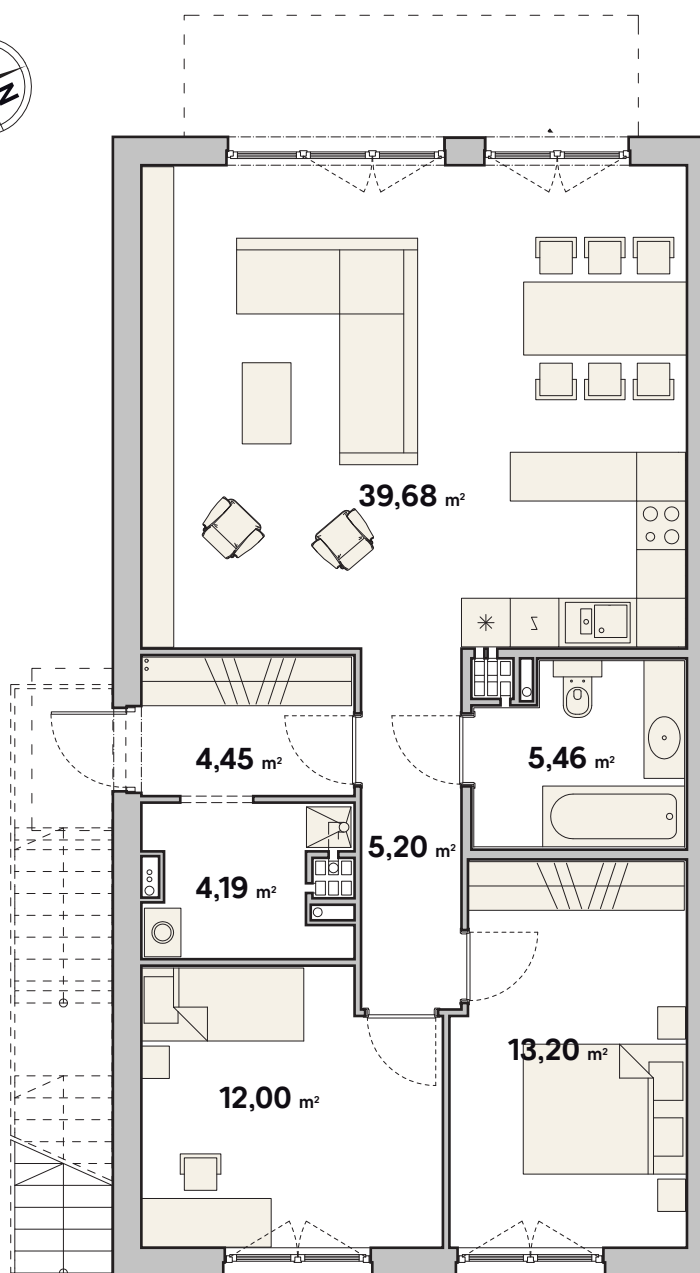

W MOKRONOSIE

OSIEDLE RODZINNE

MIESZKANIE 09A

POWIERZCHNIA
84,18m²

Salon z aneksem
kuchennym
39,68 m²

Sypialnia
13,20 m²

Sypialnia
12,00 m²

Łazienka
5,46 m²

Wiatrołap
4,45 m²

Przedpokój
5,20 m²

Pom gospodarcze
4,19 m²

PROJEKT ZAGOSPODAROWANIA TERENU